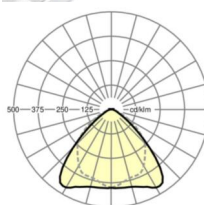

электротехника

Балласт	Электронный драйвер (1 штука)
Мощность системы	34W
сетевое напряжение	230V/50Hz
класс энергосбережения/Источник света	B

Оптика

Оснастка	LED, цветопередача/оттенок света CRI ≥ 80 / 6500K
Допуск для координаты цветности (MacAdam)	3SDCM
Номинальный световой поток	6102lm
Срок службы LED	50000h L80/B10 (Tq 35°C), 70000h L80/B50 (Tq 35°C)
светоотдача светильников	177lm/W
Угол излучения	95° (C0) / 95° (C90)
UGR поп./вдоль	21.7 / 23.1

Механика

цвет корпуса	белый стандартный для электротехники RAL 9016
размеры (LxWxH/DxH)	1531mm x 55mm x 37mm
вес (нетто)	1.75kg
Вид монтажа	сборка трековых систем, световая структура

DEEP-LINK

<https://www.regiolux.de/ru/article/19517004160>

Ссылка	LED 6000lm 865
ηLB	100 %
Φ ↓/↑	98 % / 2 %
UGR поп./вдоль	21.7 / 23.1

размеры

L	1531 mm	Длина
B	55 mm	Ширина
H	37 mm	Высота